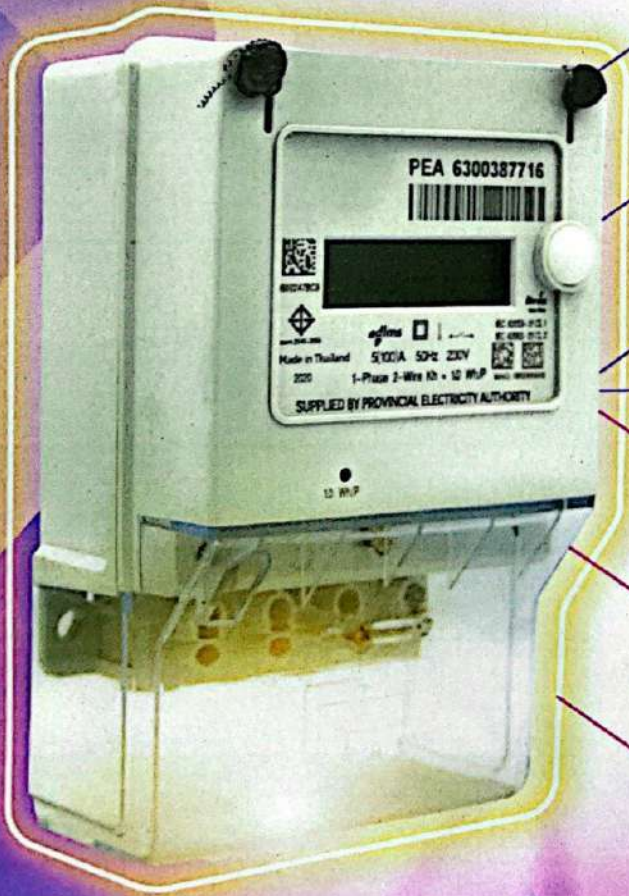

# เปลี่ยนใหม่ เพื่อชีวิตที่ดีกว่า

โครงการสับเปลี่ยน มิเตอร์อิเล็กทรอนิกส์  
ทดแทนมิเตอร์จานหมุน

คุณสมบัติล้ำ ๆ  
เพื่อชีวิตยุค **ดิจิทัล**

- รูปลักษณะทันสมัย หน้าจอดิจิทัล อ่านง่าย เชื่อม
- วัดค่าหน่วยการใช้ไฟฟ้าได้อย่างแม่นยำ
- จดหน่วยพลังงานไฟฟ้าด้วย Bluetooth
- รองรับการใช้กระแสไฟฟ้าสูงสุดได้ถึง 100 แอมป์
- เก็บประวัติการใช้ไฟฟ้าได้ 45 วัน
- รองรับการซื้อขายไฟฟ้าในอนาคต
- สามารถตรวจสอบการใช้พลังงานไฟฟ้าย้อนหลังได้